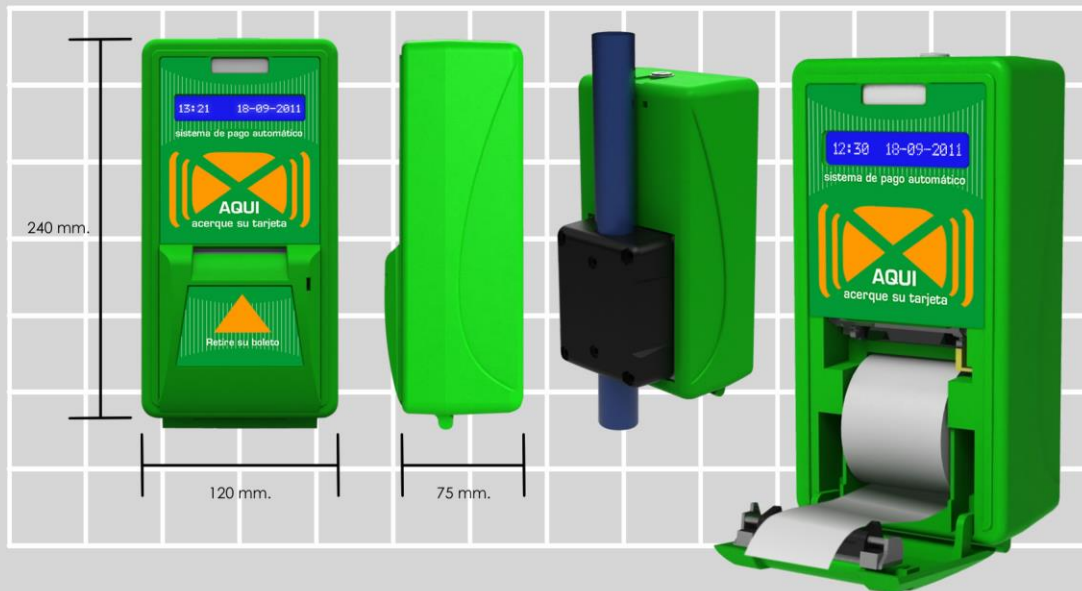

Validador Eko PAS

Sistema de pago con
emisión de boleto.

 **EKO MAIKO**
Industria electrónica

Eko Pas.

Sistema de pago con emisión de boleto.

FUNCIONES PRINCIPALES:

- » Permite manejar más de 32 tarifas.
- » Cuantificación de recaudación por vueltas y grupo de rutas.
- » Modalidad de trabajo con cobro de tarifa diferida manual.
- » Modalidad de trabajo con cobro de tarifa diferida automática.